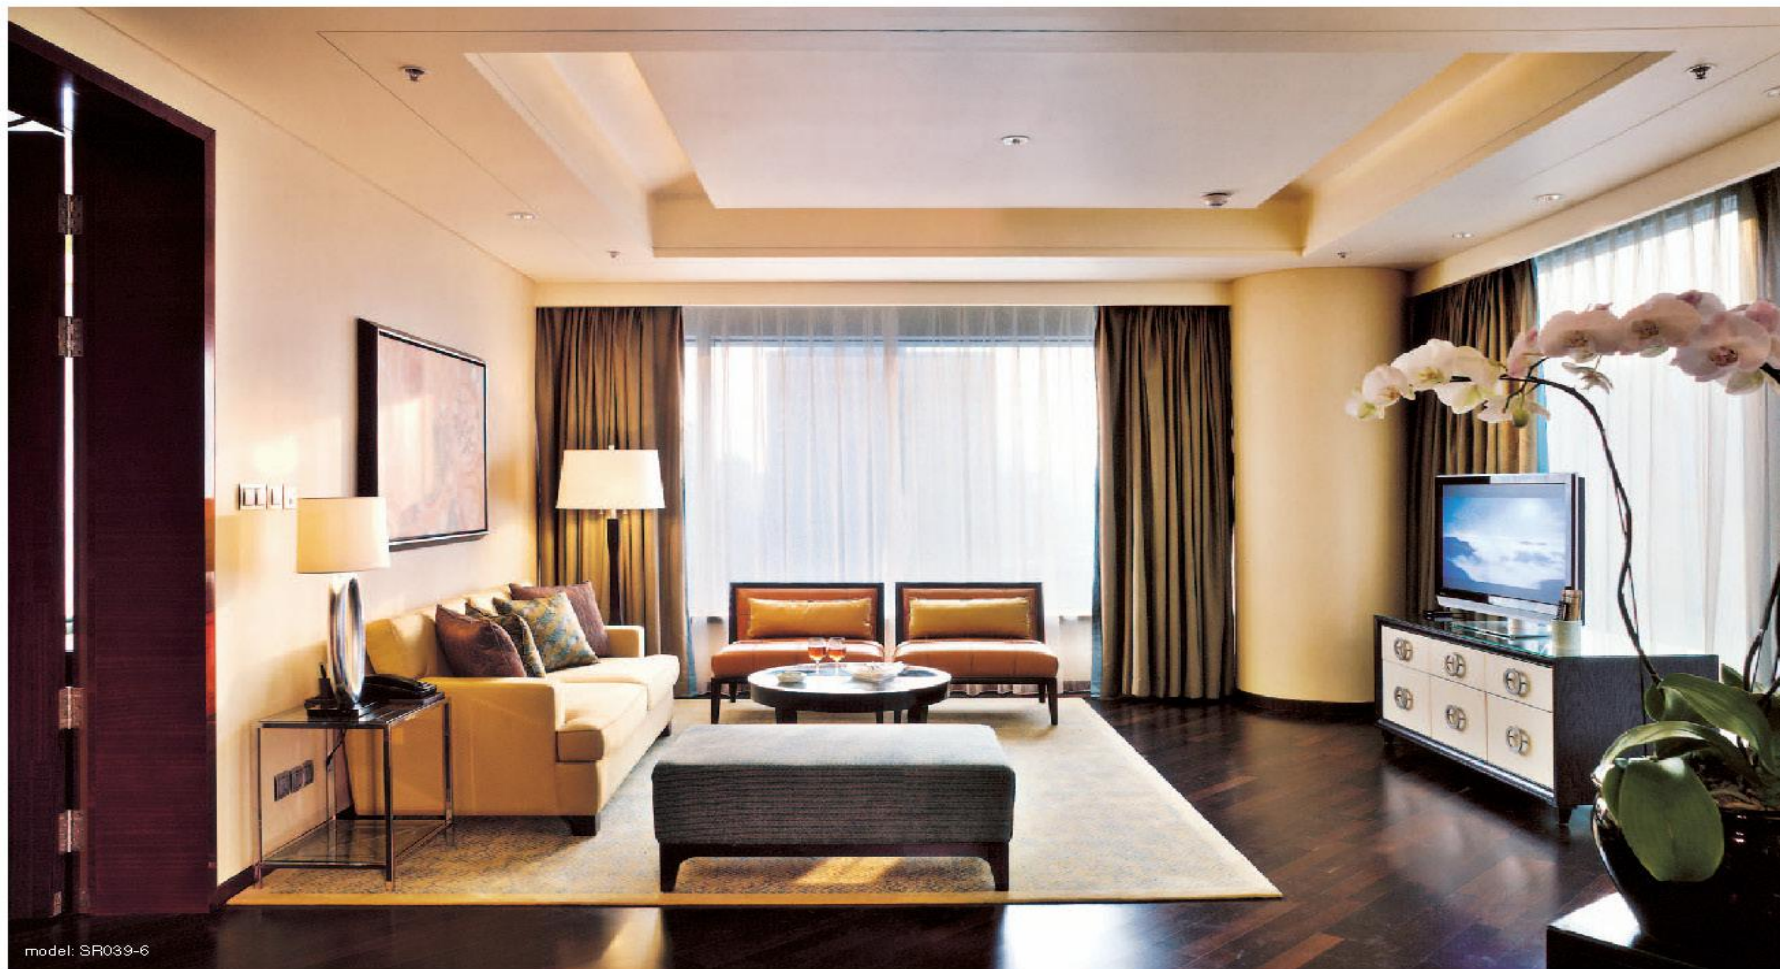

EXECUTIVE SUITE
Modern Classic Series
行政套房 [現代經典系列]

model: SF039-6