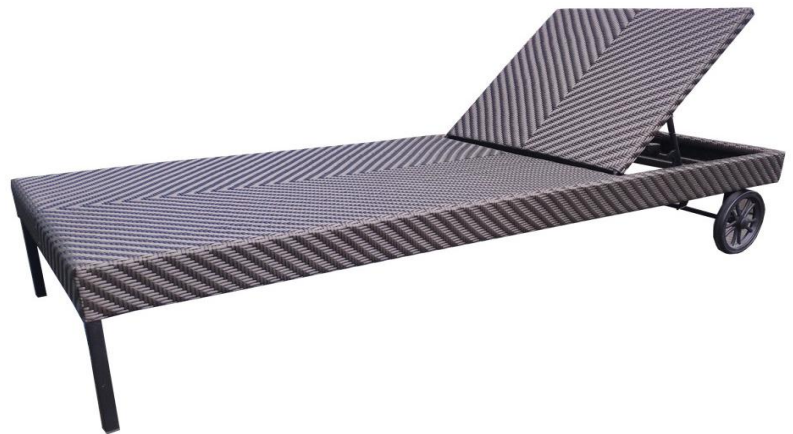

LH3073

double lounger

160*200*35

LH3075

lounger

190*81*96

LH3077

lounger

206*80*32

LH3006L

daybed

dia120*65

LH3041

daybed

dia180*90

LH3005