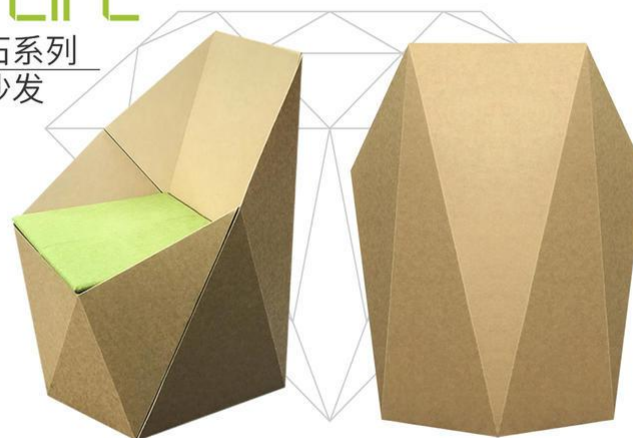

Sam 三傻

V-LIFE

钻石系列
单人沙发

Size:800X920X900MM

V-LIFE

钻石系列
靠椅

Size:685X690X895MM

V-LIFE

钻石系列
茶几

Size:676X676X455MM

V-LIFE

钻石系列
小沙发

Size:895X785X725MM

Paper Chair & Coffe Table

Size:880X830X750MM

Size:1450X830X750MM

随心搭配
打造专属空间

Waterproof Paper furniture

随心搭配
打造专属空间

Size:1300X600X760MM

Size:840X400X505MM

尺寸/Size

造型简洁大方

BRYCE 系列