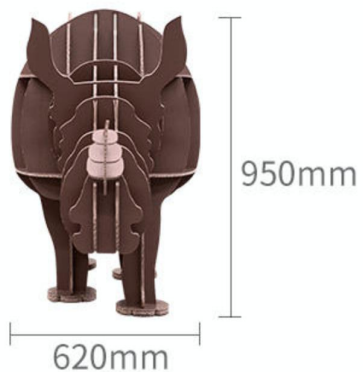

随心搭配
打造专属空间

Waterproof Paper furniture

随心搭配
打造专属空间

Size:1300X600X760MM

Size:840X400X505MM

尺寸/Size

造型简洁大方

BRYCE 系列

书桌

Size:1450X550X760MM

Side view

NAPA 系列
创意茶几

尺寸/Size

Paper Display stand

V-LIFE

MONO系列搁架单元

780X440X350MM

780X780X350MM

1120X780X350MM

1800X780X350MM

尺寸/Size

V-LIFE

POPIN系列犀牛展示架