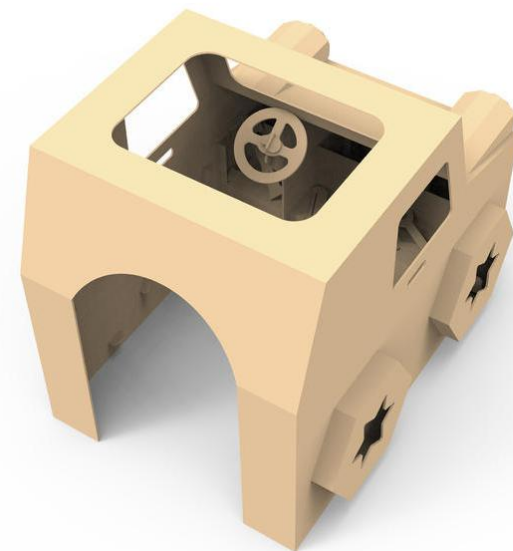

多层卡扣设计
组装简单 牢固耐用

PAPER KIDS HOUSE

V-LIFE

V-LIFE

PAPER KIDS HOUSE

V-LIFE

650mm

960mm

PAPER KIDS HOUSE

1415mm

950mm

V LIFE

Paper Christmas tree

PAX 圣诞鹿家族
Dave Mamie Sam

V-LIFE

Mamie 妈咪