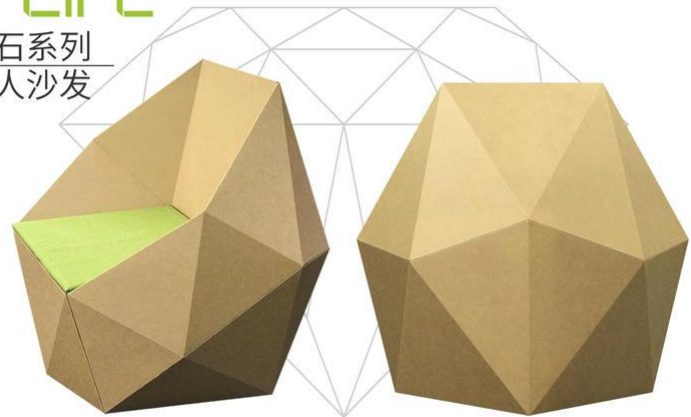

PAPER KIDS HOUSE

1415mm

950mm

V LIFE

Paper Christmas tree

PAX 圣诞鹿家族
Dave Mamie Sam

V-LIFE

Mamie 妈咪

Sam 三傻

V-LIFE

钻石系列
单人沙发

Size:800X920X900MM

V-LIFE

钻石系列
靠椅

Size:685X690X895MM

V-LIFE