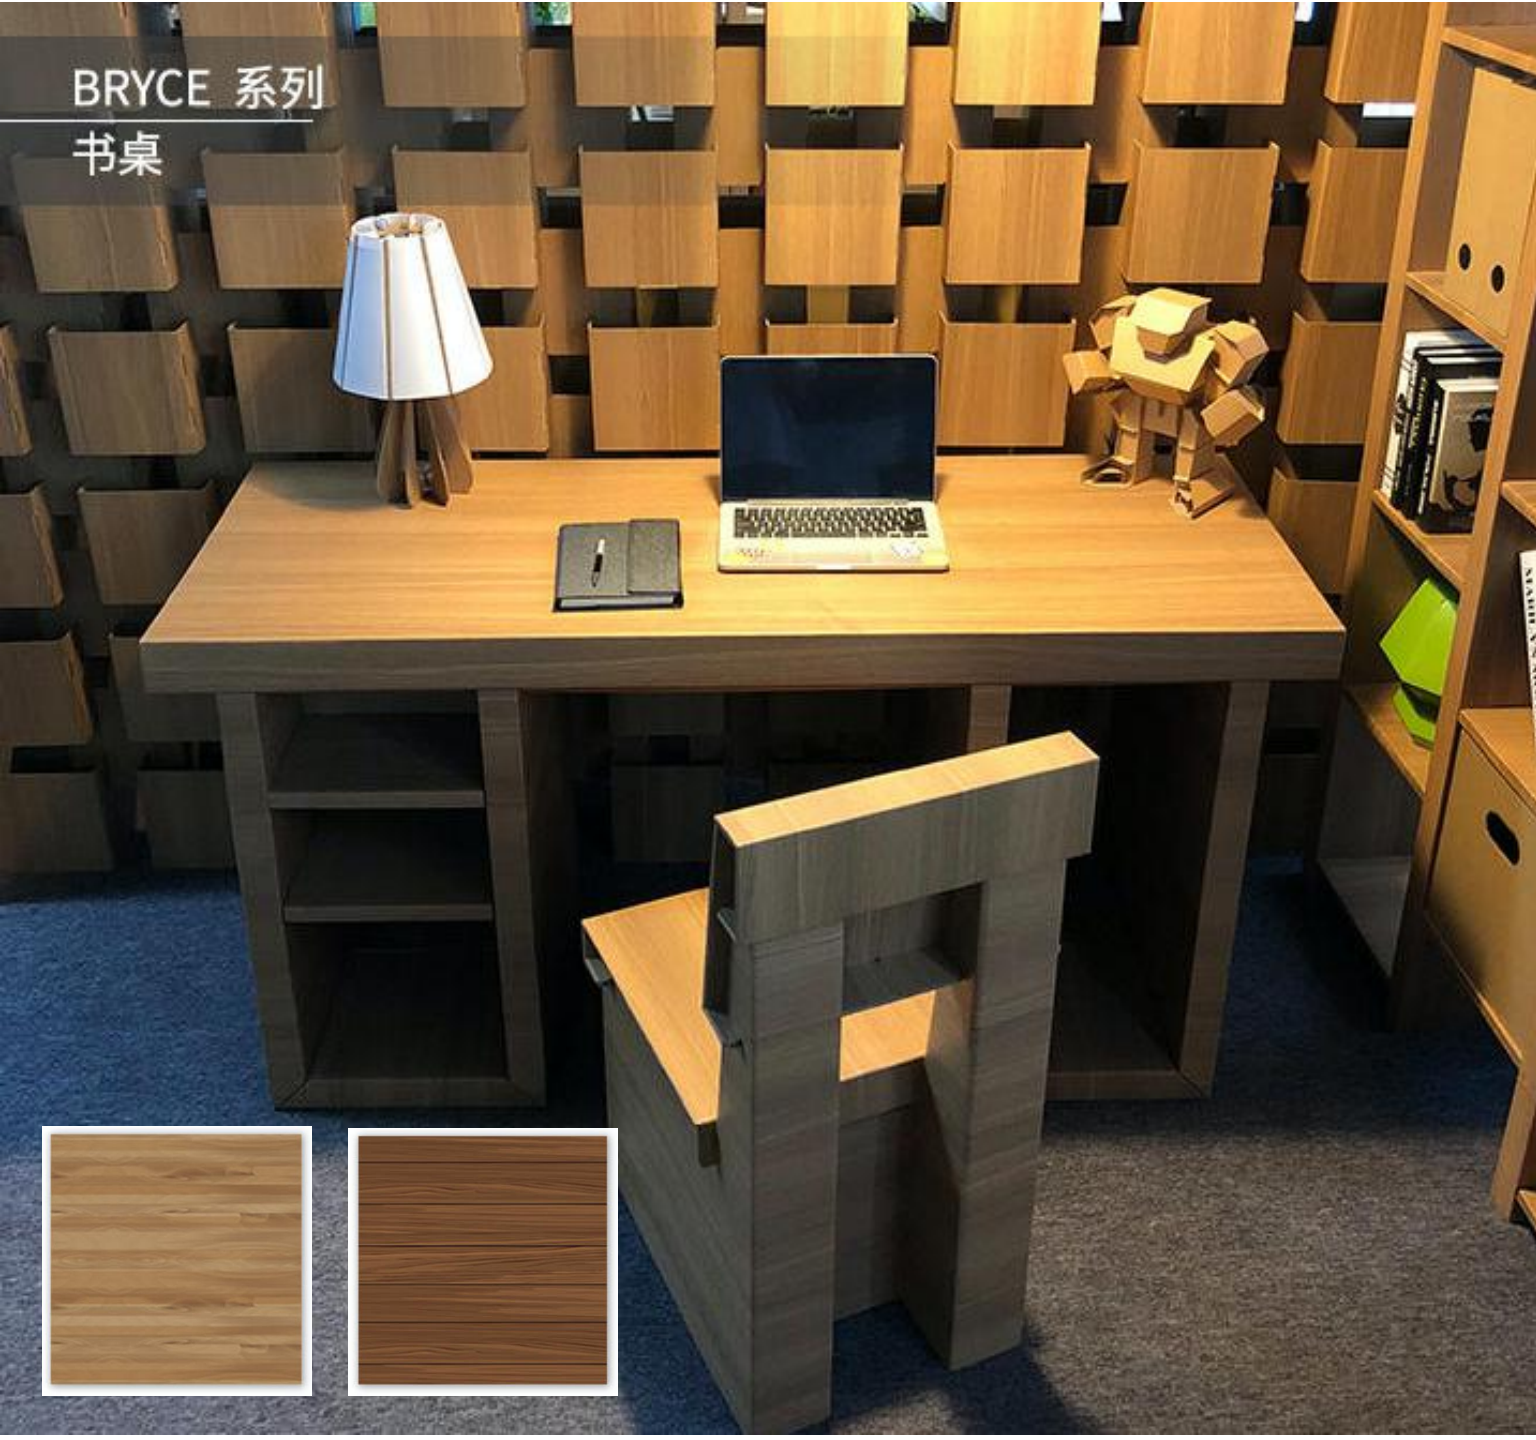

BRYCE 系列

书桌

Size:1450X550X760MM