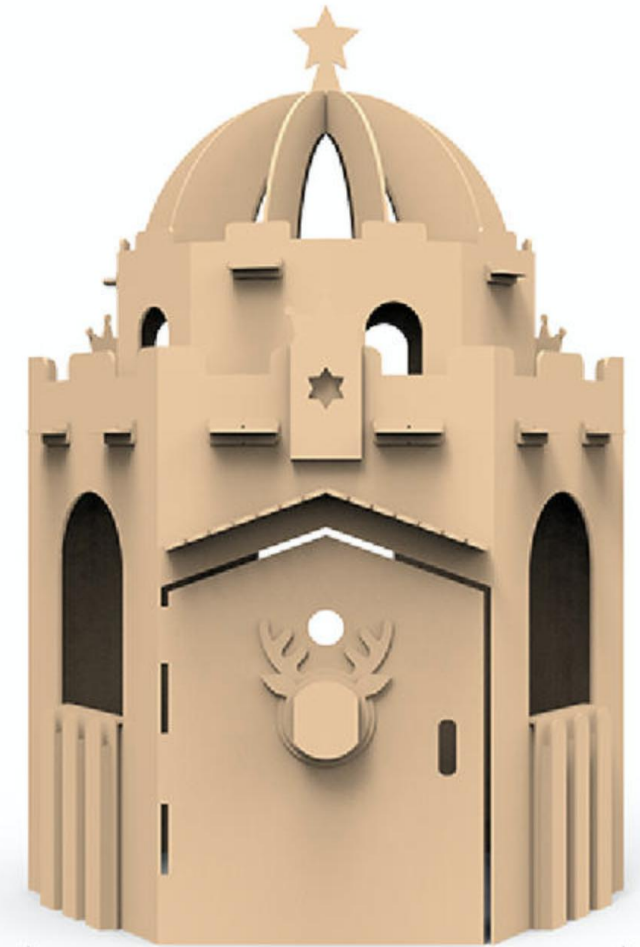

多层卡扣设计
组装简单 牢固耐用

PAPER KIDS HOUSE

V-LIFE

V-LIFE

PAPER KIDS HOUSE

V-LIFE

650mm

960mm

PAPER KIDS HOUSE

1415mm

950mm

V LIFE

Paper Christmas tree

PAX 圣诞鹿家族
Dave Mamie Sam

V-LIFE

Mamie 妈咪